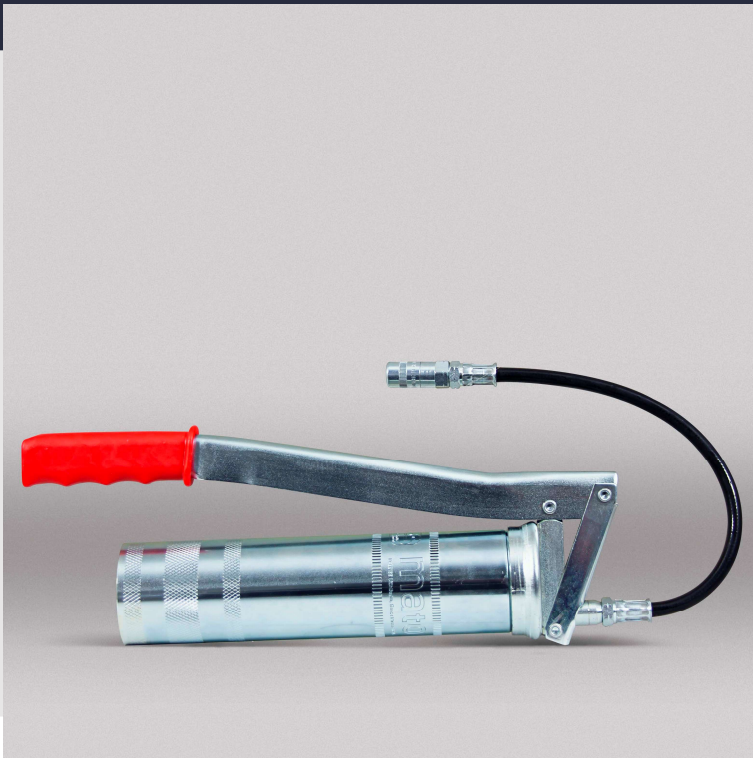

WE CONNECT

LUBE SHUTTLE GUN

PRODUCT- EN TECHNISCHE INFORMATIE

Eigenschappen

- Gefabriceerd van zeer duurzame materialen
- Lange houdbaarheid van aangebroken patronen
- Voorkomt smeren/knoeien

Omschrijving

De Lube Shuttle Gun is een innovatieve vetspuit waarmee op een eenvoudige wijze smeerpunten kunnen worden voorzien van de juiste hoeveelheid vet. De Lube Shuttle Gun is gefabriceerd van zeer duurzame materialen, waardoor de gun een lange levensduur kent.

Door het unieke Lube Shuttle systeem wordt smeren/knoeien voorkomen en de levensduur van het vet enorm verlengt. De Lube Shuttle Gun wordt gebruikt in combinatie met de UniGrease 280 LS en de UniGrease MP LS.

Productinformatie

Artikelnummer	400057 (RVS-kleurig)
Verpakking	n.v.t.
Verpakkingseenheid	Per stuk